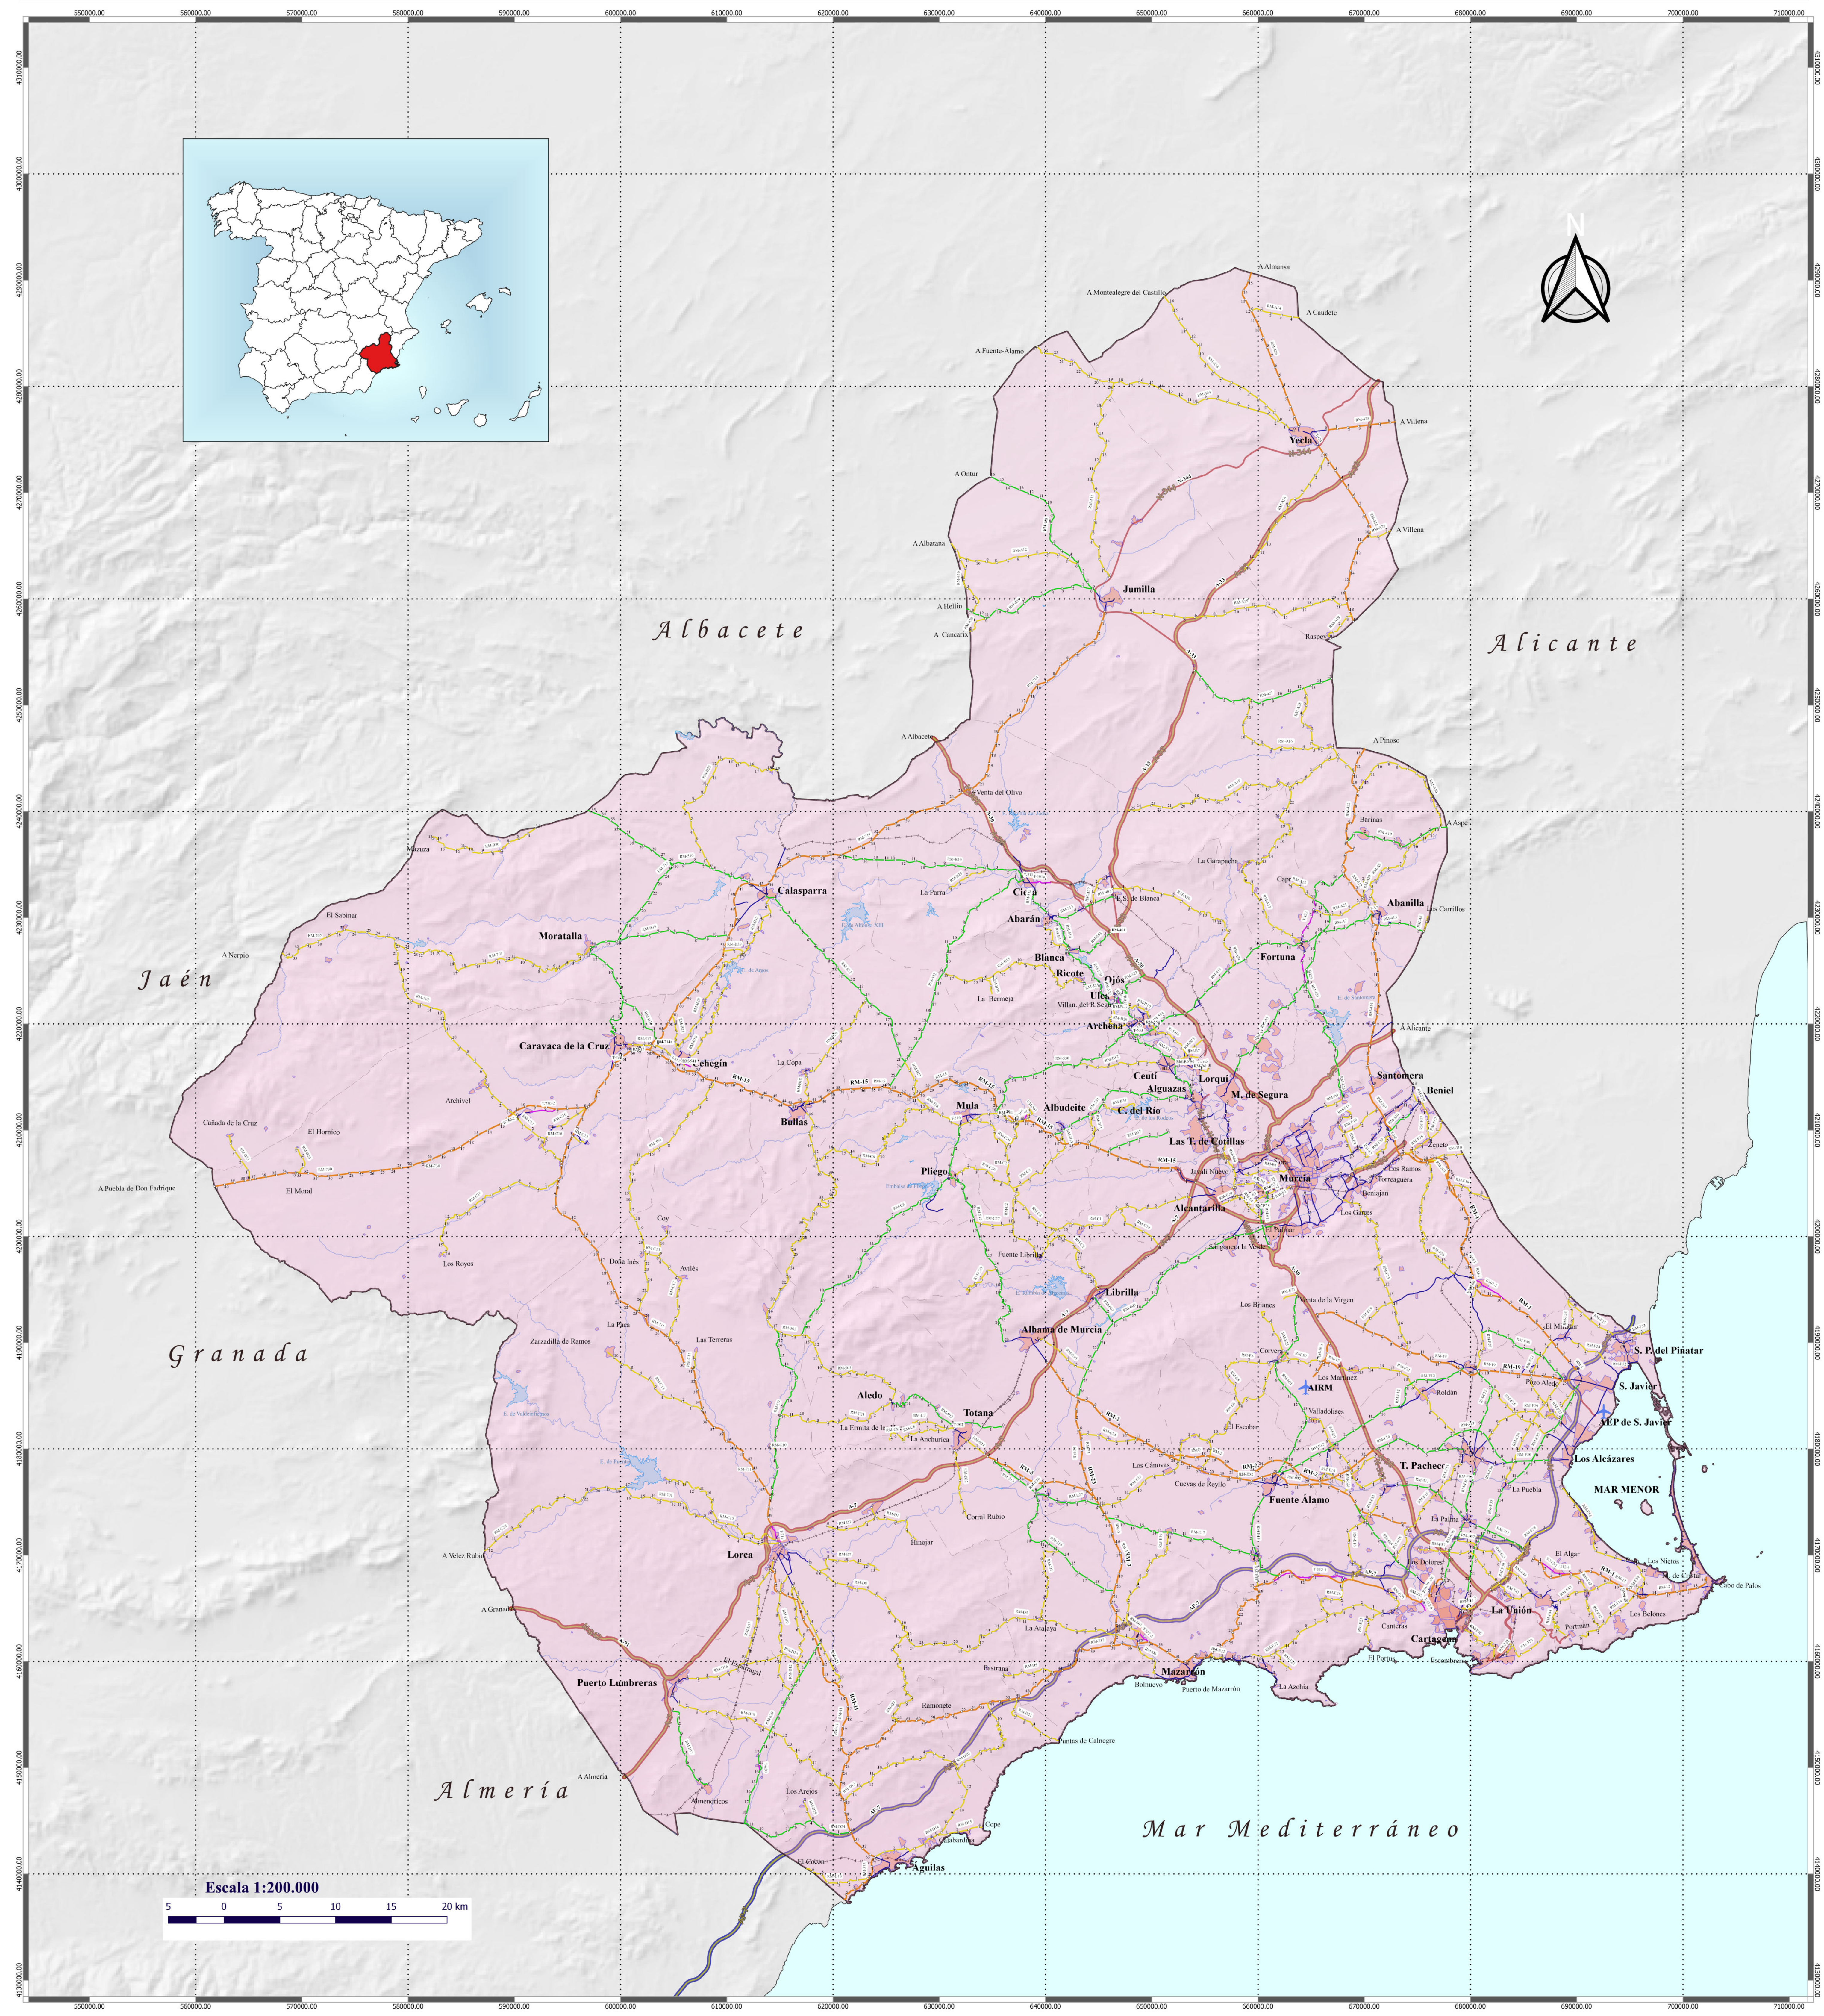

RED DE CARRETERAS DE LA COMUNIDAD AUTÓNOMA DE MURCIA

- Leyenda de Carreteras Regionales**
- Carreteras Autonómicas**
 - Nivel 1
 - Nivel 2
 - Nivel 3
 - Travesía
 - Tramos cedidos
 - PK (Punto Kilométrico)
 - Tramo Línea Ferrocarril
 - Nuc. Población
 - Red Estatal**
 - Autopista
 - Túnel autopista
 - Autovía
 - Túnel Autovía
 - Carretera
 - Carretera desdoblada