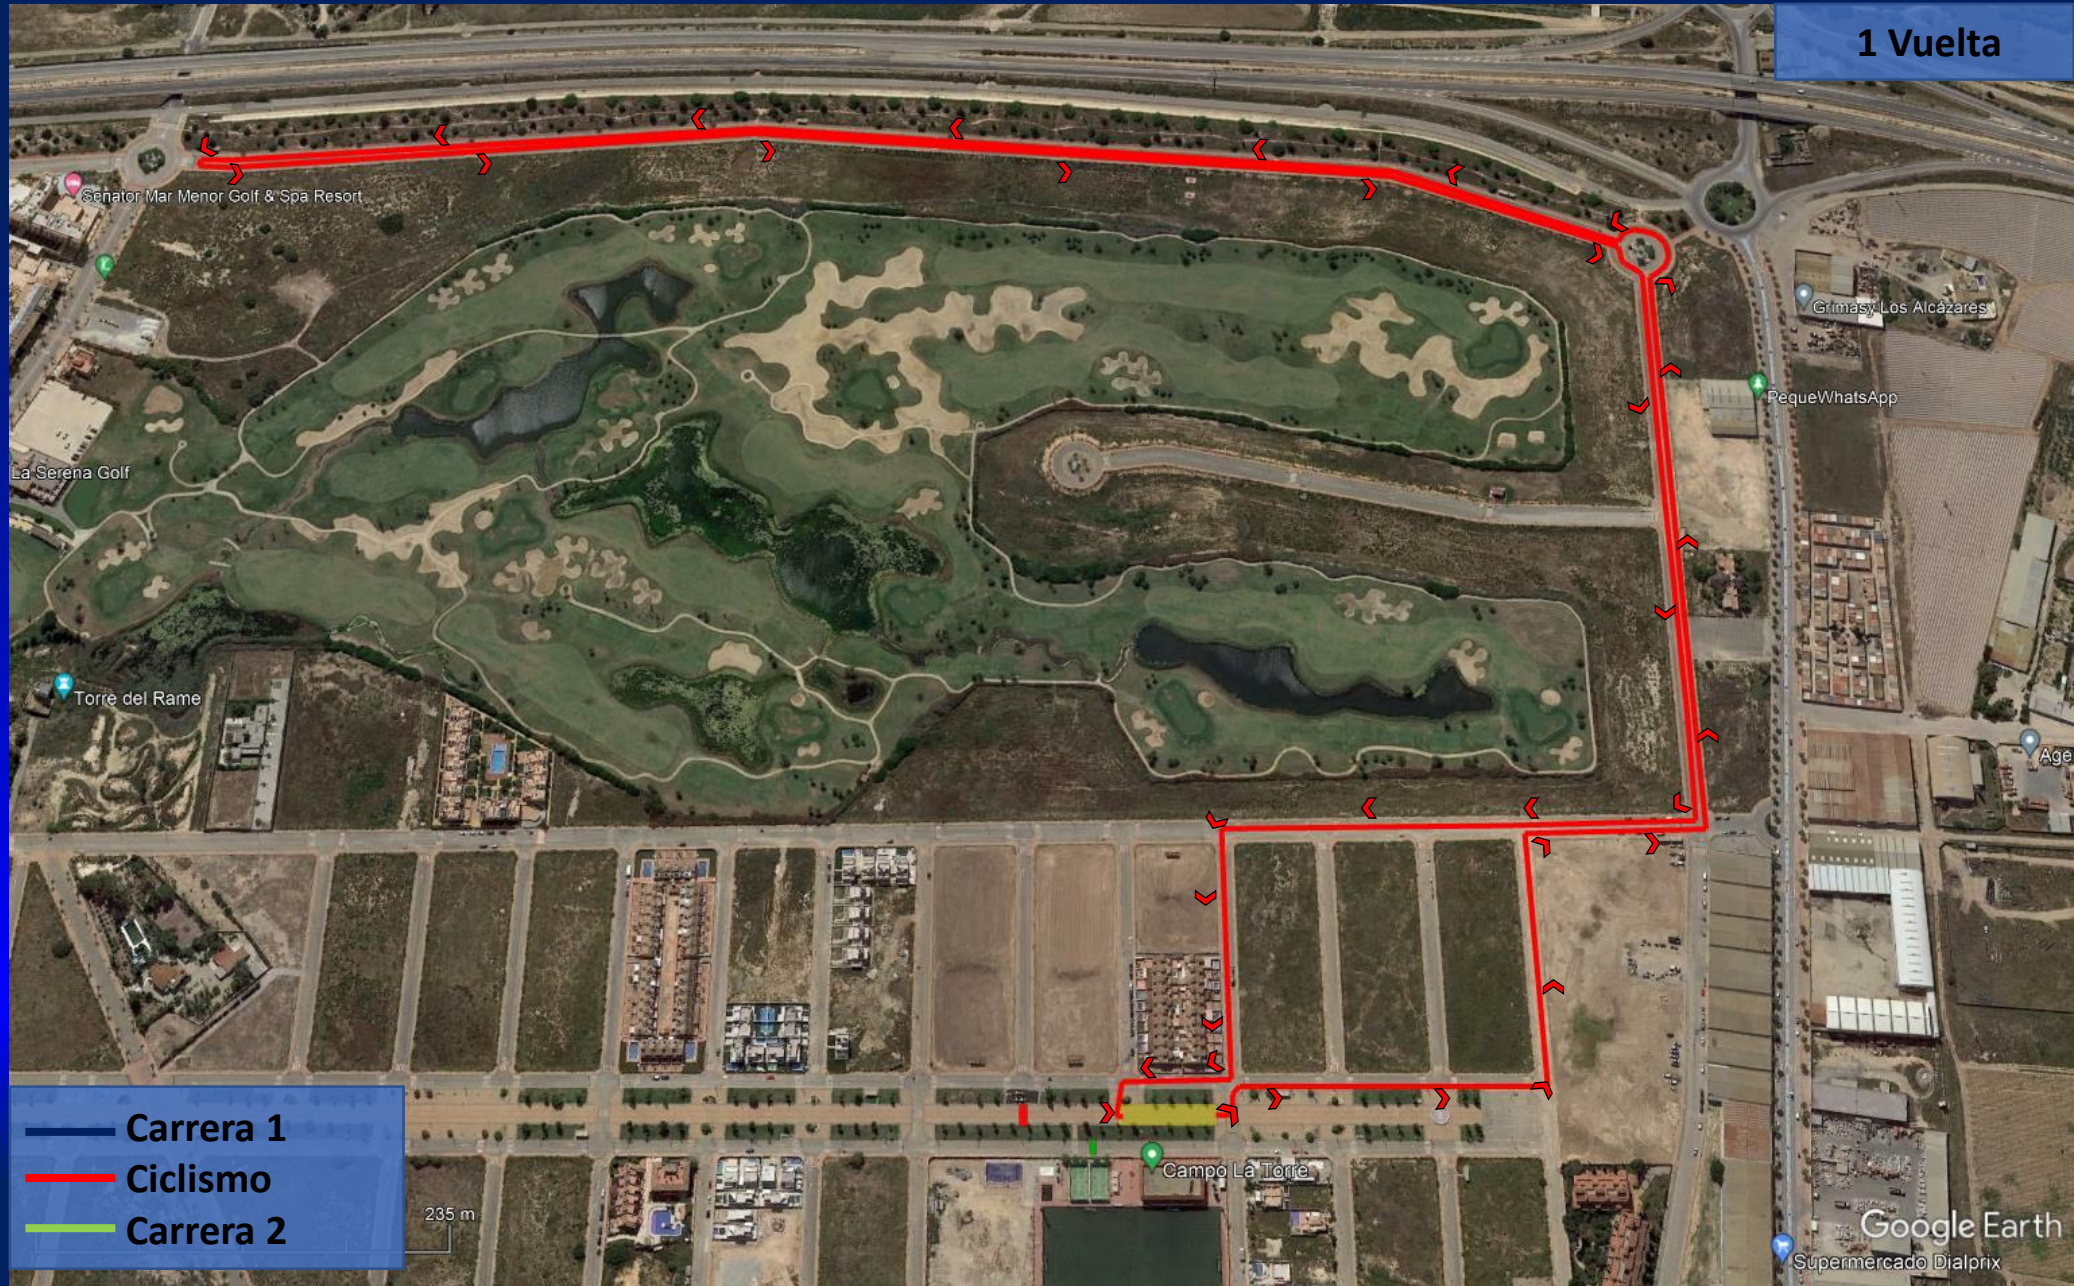

Duatlón Regional Escolar 2023

22 abril – Los Alcázares

ALEVÍN (Segmento 2: Ciclismo 2km)