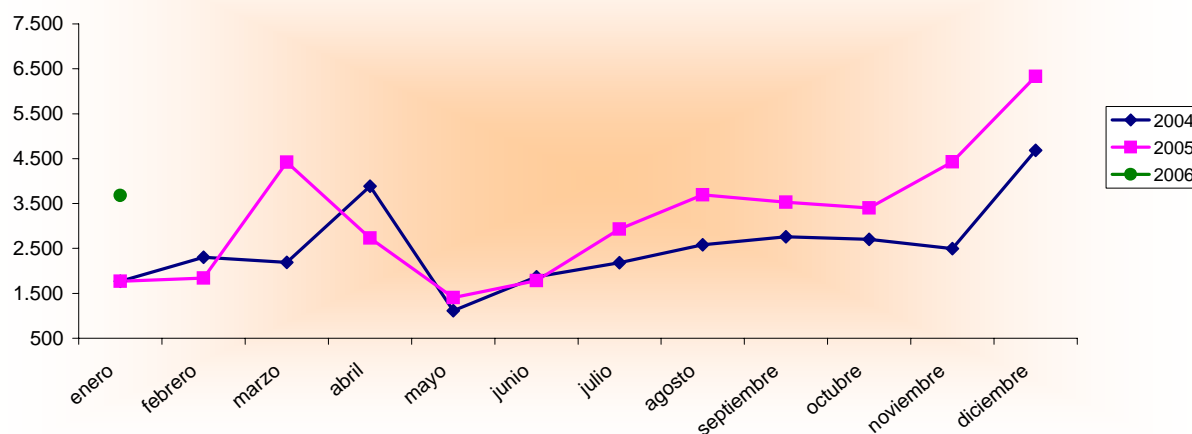

Encuesta Ocupación en Alojamientos Rurales. Enero 2005-2006

Enero 2005 - 2006 España - Región de Murcia		Número de viajeros			Número de pernoctaciones			Estancia media	Grado ocupación
		Total	Residentes en España	Residentes en el extranjero	Total	Residentes en España	Residentes en el extranjero		
REGIÓN DE MURCIA	Año 2006	3.676	3.630	46	9.730	9.626	104	2,65	12,09%
	Año 2005	1.604	1.604	-	5.190	4.525	665	3,24	7,46%
Variación año anterior		129,18%	126,31%	-	87,48%	112,73%	-84,36%	-18,21%	62,06%
ESPAÑA	Año 2006	96.622	91.234	5.388	259.883	214.786	45.097	2,69	9,99%
	Año 2005	72.814	66.984	5.830	202.672	161.713	40.959	2,78	9,00%
Variación año anterior		32,70%	36,20%	-7,58%	28,23%	32,82%	10,10%	-3,24%	11,00%

Fuente: Encuesta de Ocupación de Alojamientos de Turismo Rural (I.N.E.)

Evolución nº viajeros

Consejería de Turismo, Comercio y Consumo
Secretaría General
Unidad de Estudios y Estadística