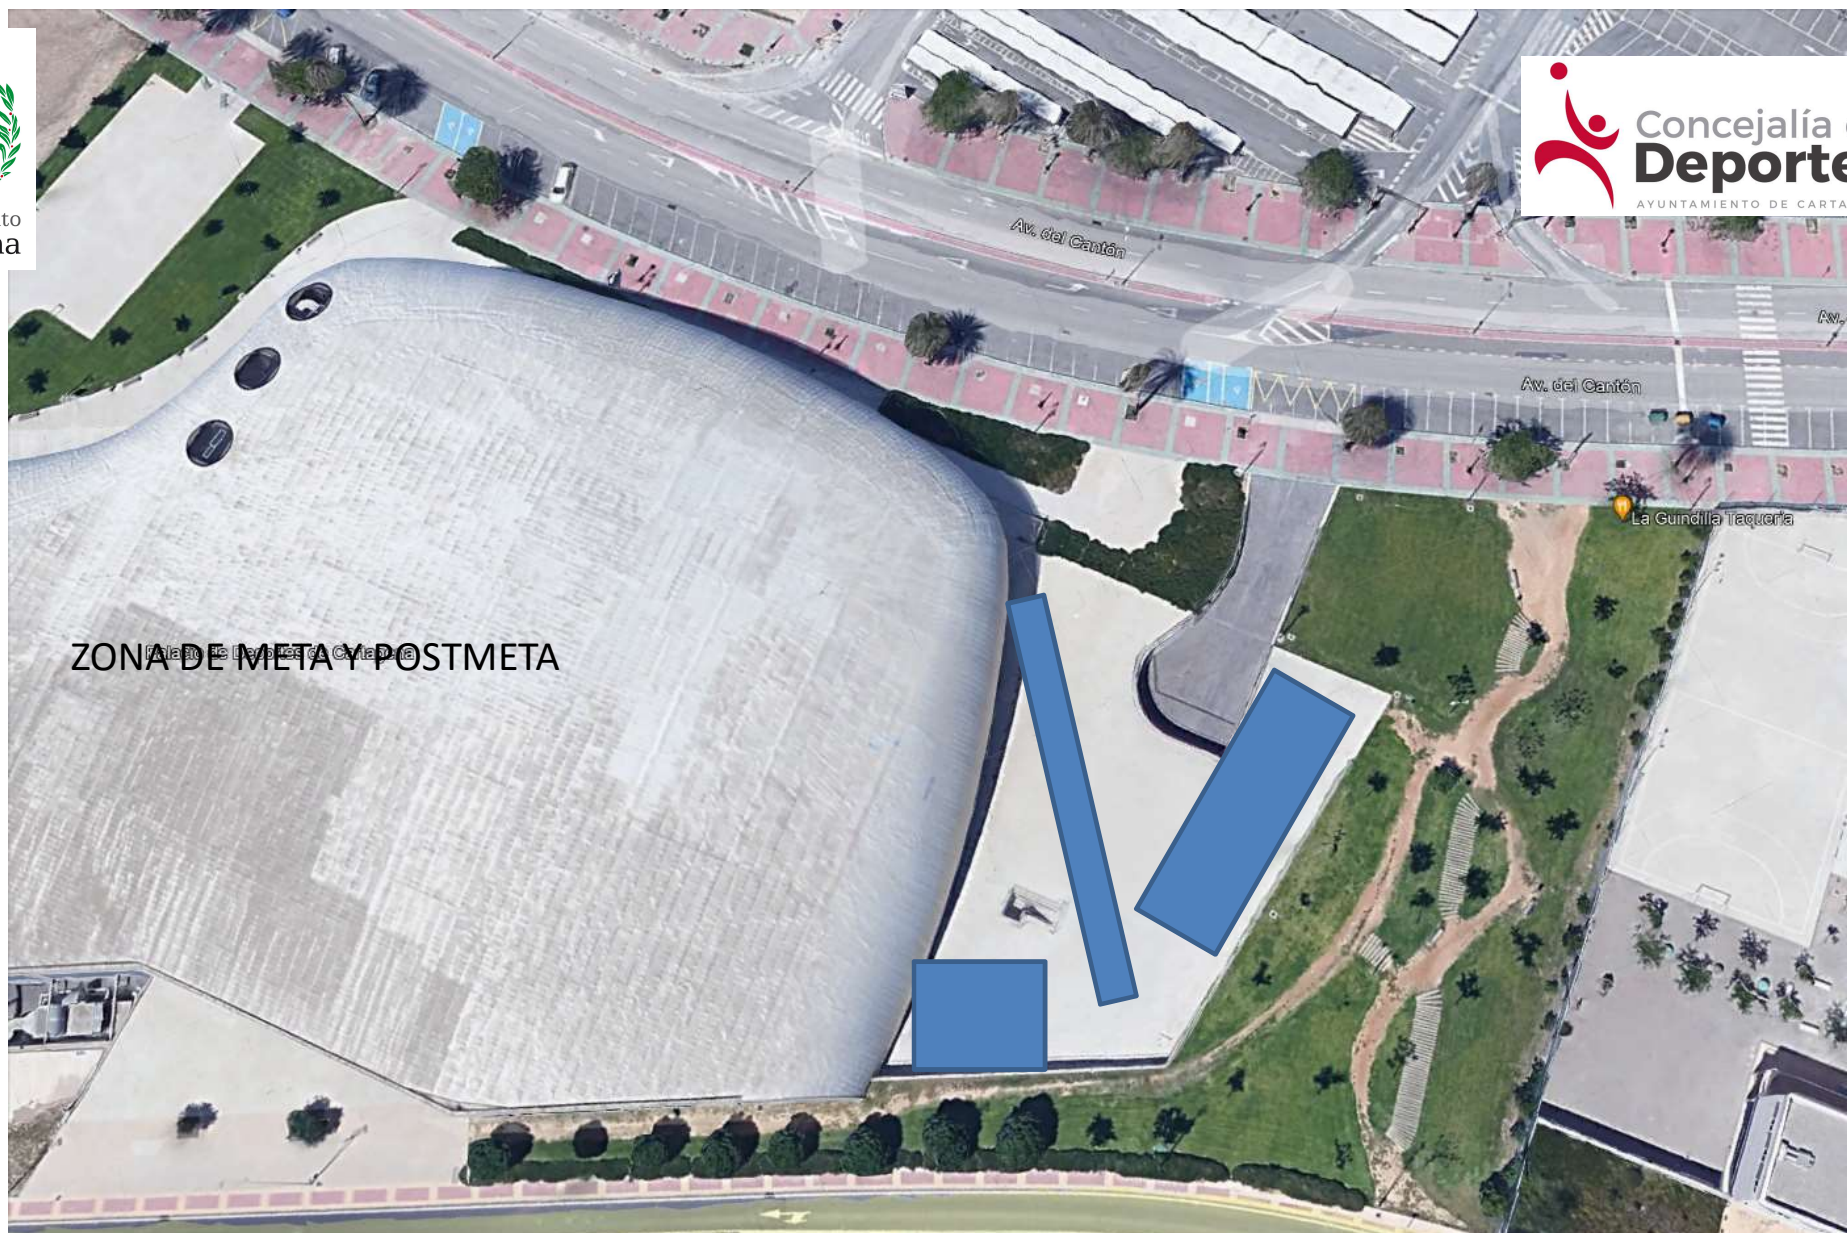

Ayuntamiento
Cartagena

Image Landsat / Copernicus

Google Earth

Ayuntamiento
Cartagena

CIRCUITO DE 2KM CICLISMO

CIRCUITO DE 2KM CARRERA A PIE

TRANSICIONES

Google Earth

Ayuntamiento
Cartagena

DISTANCIA / VUELTAS

CADETES	300/8/2	12/2/1
INFANTILES	300/8/2	12/2/1
ALEVIN	150/4/1	6/1/1
BENJAMIN	75/2/500	3/1/1

Federación de Triatlón
Región de Murcia

Federación de Triatlón
Región de Murcia