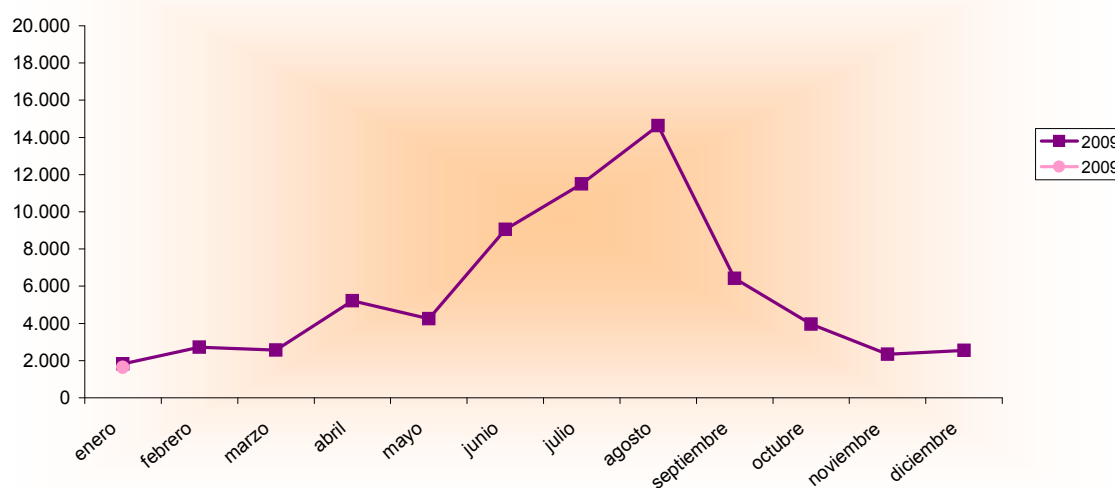

Encuesta Ocupación Apartamentos Turísticos 2009-2010

Enero 2009 - 2010 España - Región de Murcia		Número de viajeros			Número de pernoctaciones			Estancia media	Grado ocupación
		Total	Residentes en España	Residentes en el extranjero	Total	Residentes en España	Residentes en el extranjero		
REGIÓN DE MURCIA	Año 2010	1.632	1.301	331	14.476	10.692	3.784	8,87	14,96%
	Año 2009	1.817	1.229	588	14.894	9.297	5.596	8,20	15,18%
Variación año anterior		-10,18%	5,86%	-43,71%	-2,81%	15,00%	-32,38%	8,17%	-1,45%
ESPAÑA	Año 2010	402.128	94.362	307.766	3.415.564	480.422	2.935.142	8,49	50,87%
	Año 2009	399.583	81.283	318.300	3.782.011	471.206	3.310.805	9,46	55,32%
Variación año anterior		0,64%	16,09%	-3,31%	-9,69%	1,96%	-11,35%	-10,25%	-8,04%

Fuente: Encuesta de Ocupación en Apartamentos turísticos (I.N.E.)

Evolución nº viajeros

Región de Murcia
Consejería de Cultura y Turismo
Secretaría General
Unidad de Estudios y Estadística