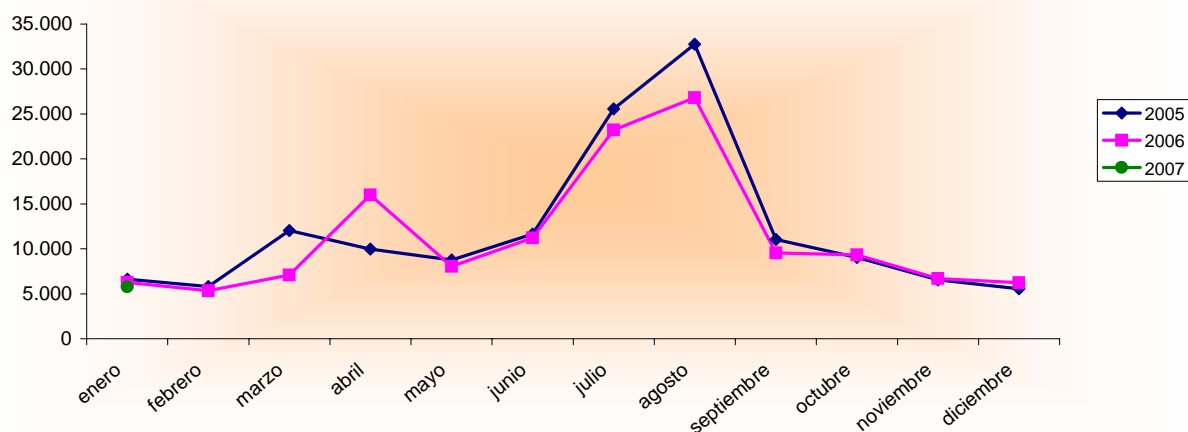

Encuesta Ocupación de Campamentos Turísticos Enero 2006-2007

Enero 2006 - 2007 España - Región de Murcia		Número de viajeros			Número de pernoctaciones			Estancia media	Grado ocupación
		Total	Residentes en España	Residentes en el extranjero	Total	Residentes en España	Residentes en el extranjero		
REGIÓN DE MURCIA	Año 2007	5.764	3.309	2.455	126.963	10.499	116.464	22,03	58,66%
	Año 2006	6.276	3.607	2.669	148.865	14.009	134.856	23,72	61,98%
Variación año anterior		-8,16%	-8,26%	-8,02%	-14,71%	-25,06%	-13,64%	-7,12%	-5,36%
ESPAÑA	Año 2007	94.952	62.777	32.174	771.693	156.413	615.279	8,13	36,14%
	Año 2006	94.400	65.981	28.419	755.004	164.184	590.820	8,00	35,91%
Variación año anterior		0,58%	-4,86%	13,21%	2,21%	-4,73%	4,14%	1,63%	0,64%

Fuente: Encuesta de Ocupación de Acampamentos Turísticos (I.N.E.)

Evolución nº viajeros

Consejería de Turismo, Comercio y Consumo
Secretaría General
Unidad de Estudios y Estadística