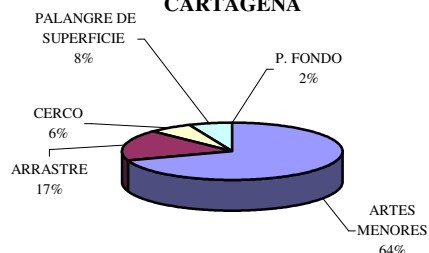

DATOS DE FLOTA CENSADA EN LA REGION DE MURCIA

Registro de Actividades Medios y Personas a 31/12/2008

	ARTES MENORES	ARRASTRE	CERCO	PALANGRE DE SUPERFICIE	PALANGRE DE FONDO	TOTAL PUERTOS
SAN PEDRO DEL PINATAR	68	1	3	1		73
CARTAGENA	44	11	4	4		63
MAZARRON	22	9	13			44
AGUILAS	37	12	4	2	1	56
Total Región.....	171	33	24	7	1	236

DISTRIBUCION DE LA FLOTA DE SAN PEDRO DEL PINATAR

DISTRIBUCION DE LA FLOTA DE CARTAGENA

DISTRIBUCION DE LA FLOTA DEL PUERTO DE MAZARRON

DISTRIBUCION DE LA FLOTA EN AGUILAS

DISTRIBUCION DE LA FLOTA DE LA REGION DE MURCIA POR MODALIDADES DE PESCA