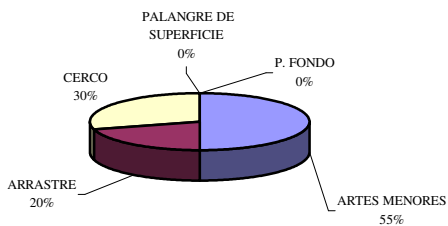

DATOS DE FLOTA CENSADA EN LA REGION DE MURCIA

Registro de Actividades Medios y Personas a 31/12/2008

	ARTES MENORES	ARRASTRE	CERCO	PALANGRE DE SUPERFICIE	PALANGRE DE FONDO	TOTAL PUERTOS
SAN PEDRO DEL PINATAR	68	1	3	1		73
CARTAGENA	44	11	4	4		63
MAZARRON	22	9	13			44
AGUILAS	37	12	4	2	1	56
Total Región.....	171	33	24	7	1	236

DISTRIBUCION DE LA FLOTA DE SAN PEDRO DEL PINATAR

DISTRIBUCION DE LA FLOTA DE CARTAGENA

DISTRIBUCION DE LA FLOTA DEL PUERTO DE MAZARRON

DISTRIBUCION DE LA FLOTA EN AGUILAS

DISTRIBUCION DE LA FLOTA DE LA REGION DE MURCIA POR MODALIDADES DE PESCA