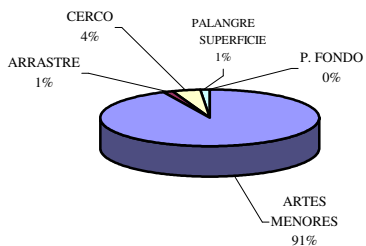

DATOS DE FLOTA CENSADA EN LA REGION DE MURCIA

Registro de Actividades Medios y Personas a 31/12/2008

	ARTES MENORES	ARRASTRE	CERCO	PALANGRE DE SUPERFICIE	PALANGRE DE FONDO	TOTAL PUERTOS
SAN PEDRO DEL PINATAR	68	1	3	1		73
CARTAGENA	44	11	4	4		63
MAZARRON	22	9	13			44
AGUILAS	37	12	4	2	1	56
Total Región.....	171	33	24	7	1	236

DISTRIBUCION DE LA FLOTA DE SAN PEDRO DEL PINATAR

DISTRIBUCION DE LA FLOTA DE CARTAGENA

DISTRIBUCION DE LA FLOTA DEL PUERTO DE MAZARRON

DISTRIBUCION DE LA FLOTA EN AGUILAS

DISTRIBUCION DE LA FLOTA DE LA REGION DE MURCIA POR MODALIDADES DE PESCA